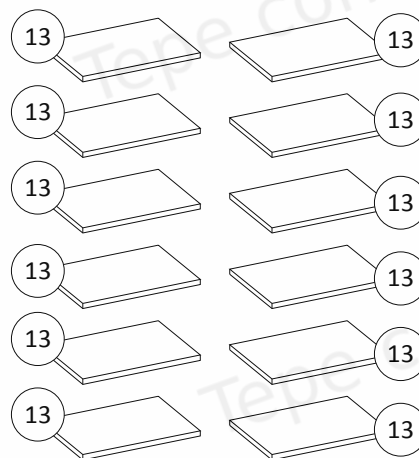

**Balíček 1 z 2 / Package 1 of 2**

Číslo položky / Item no.	Rozměry (mm) / Dimensions (mm)	Množství / Quantity
1	1800 × 340 × 18	1
2	1638 × 307 × 18	2
3	1800 × 340 × 18	1
12	431 × 1674 × 3	3

**Balíček 2 z 2 / Package 2 of 2**

Číslo položky / Item no.	Rozměry (mm) / Dimensions (mm)	Množství / Quantity
4	1278 × 140 × 18	1
5	1278 × 307 × 18	1
6	414 × 307 × 18	1
7	414 × 307 × 18	1
8	414 × 307 × 18	1
9	1278 × 307 × 18	1
10	1278 × 56 × 18	1
11	287 × 56 × 18	1
13	414 × 297 × 18	12